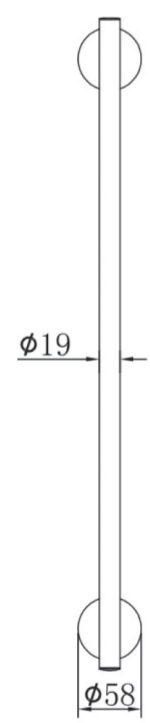

HU

FIESTA
törölközőtartó
600 mm

EN

FIESTA
towel bar
600 mm

RO

Support prosop
600 mm

FIESTA

RU

ФИЕСТА
Полотендержатель
600 мм

- Материал: латунь
- С фиксирующим набором
- Легкость монтажа