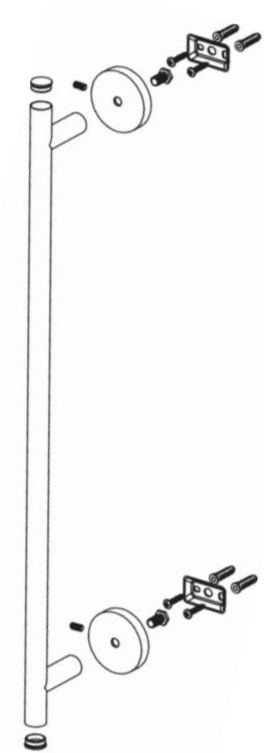

HU

FIESTA
törölközőtartó
600 mm

EN

FIESTA
towel bar
600 mm

RO

Support prosop
600 mm

FIESTA

RU

ФИЕСТА
Полотендержатель
600 мм

- Материал: латунь
- С фиксирующим набором
- Легкость монтажа