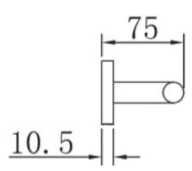

HU

FIESTA
törölközőtartó
600 mm

EN

FIESTA
towel bar
600 mm

RO

Support prosop
600 mm

FIESTA

RU

ФИЕСТА
Полотендержатель
600 мм

- Материал: латунь
- С фиксирующим набором
- Легкость монтажа