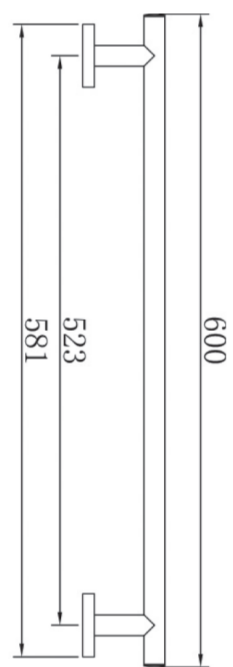

HU

FIESTA
törölközőtartó
600 mm

EN

FIESTA
towel bar
600 mm

RO

Support prosop
600 mm

FIESTA

RU

ФИЕСТА
Полотендержатель
600 мм

- Материал: латунь
- С фиксирующим набором
- Легкость монтажа