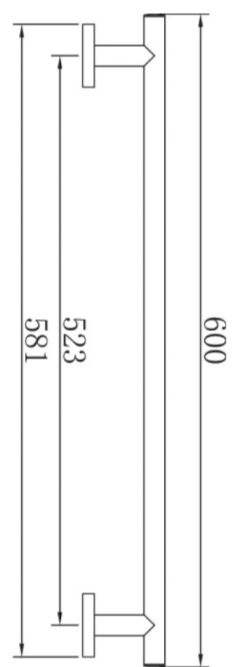

Fiesta

HU

FIESTA
törölközőtartó
600 mm

EN

FIESTA
towel bar
600 mm

RO

Support prosop
600 mm

FIESTA

RU

ФИЕСТА
Полотендержатель
600 мм

- Материал: латунь
- С фиксирующим набором
- Легкость монтажа