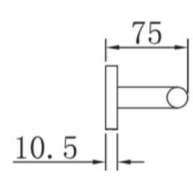

Fiesta

HU

FIESTA
törölközőtartó
600 mm

EN

FIESTA
towel bar
600 mm

RO

Support prosop
600 mm

FIESTA

RU

ФИЕСТА
Полотендержатель
600 мм

- Материал: латунь
- С фиксирующим набором
- Легкость монтажа

Forgalmazó / Distributor /
Distributor / Продавец
STROMI MOFÉM Zrt.
9200 Mosonmagyaróvár, Terv u. 92.
Teljesítménynyilatkozat elérhető:
[www.mofem.hu](http://www.mofem.hu/minosegi-tanustivanyok)

8010006