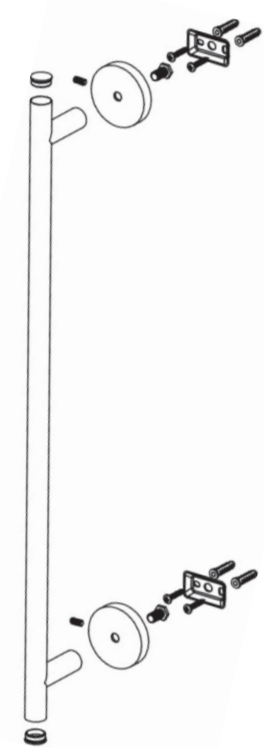

Fiesta

HU

FIESTA
törölközőtartó
600 mm

EN

FIESTA
towel bar
600 mm

RO

Support prosop
600 mm

FIESTA

RU

ФИЕСТА
Полотендержатель
600 мм

- Материал: латунь
- С фиксирующим набором
- Легкость монтажа