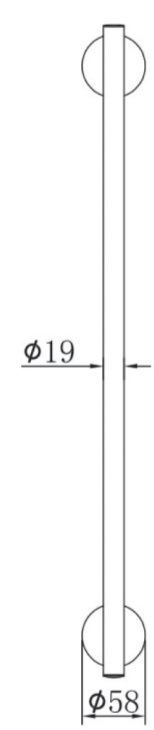

Fiesta

HU

FIESTA
törölközőtartó
600 mm

EN

FIESTA
towel bar
600 mm

RO

Support prosop
600 mm

FIESTA

RU

ФИЕСТА
Полотендержатель
600 мм

- Материал: латунь
- С фиксирующим набором
- Легкость монтажа

Forgalmazó / Distributor /
Distributor / Продавец
STROMI MOFÉM Zrt.
9200 Mosonmagyaróvár, Terv u. 92.
Teljesítménynyilatkozat elérhető:
[www.mofem.hu](http://www.mofem.hu/minosegi-tanustivanyok)

8010006